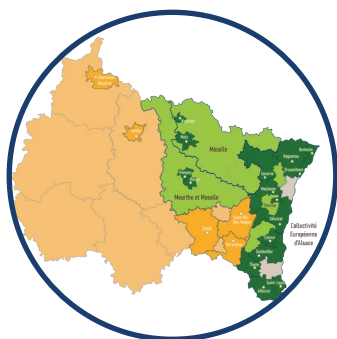

Quel est l'objectif ?

Le Défi « J'y vais ! » a pour **objectif d'initier de nouveaux comportements vis-à-vis des déplacements, en favorisant les mobilités durables**. L'enjeu est de diminuer notre empreinte carbone lors de nos déplacements et ainsi améliorer la qualité de l'air.

Le Défi « Au lycée, j'y vais à vélo ! » est une déclinaison du Défi « J'y vais ! ».

Quand ?

Le Défi « Au lycée, j'y vais à vélo ! » se déroulera du **17 mai au 06 juin 2021**.

Quel est le principe ?

Le Défi consiste à **comptabiliser pendant une période de trois semaines le nombre de participants se rendant à leur établissement à vélo**.

La participation est gratuite.

Pour qui ?

Le Défi est ouvert à tout établissement scolaire de l'enseignement primaire et secondaire, public ou privé.

Où se déroule le Défi ?

Le Défi « Au lycée, j'y vais à vélo ! » se déroule au sein des territoires partenaires de l'événement de la **région Grand-Est**. (Plus d'informations sur le site Internet : <https://defi-jyvais.fr>).

Comment participer ?

Pour participer au défi, chaque établissement scolaire doit s'inscrire sur le site Internet <https://defi-jyvais.fr> via un **réfèrent Défi identifié**. Le réfèrent pourra ensuite enregistrer les participations quotidiennes de son établissement. Ce Défi concerne les élèves, l'équipe enseignante et les personnels administratif et technique.

Une action solidaire

Le total des kilomètres parcourus par les participants du Défi « J'y vais ! », sera converti en **dotation financière** au profit d'une entité œuvrant dans les domaines des mobilités actives, de la solidarité, ou de la santé.